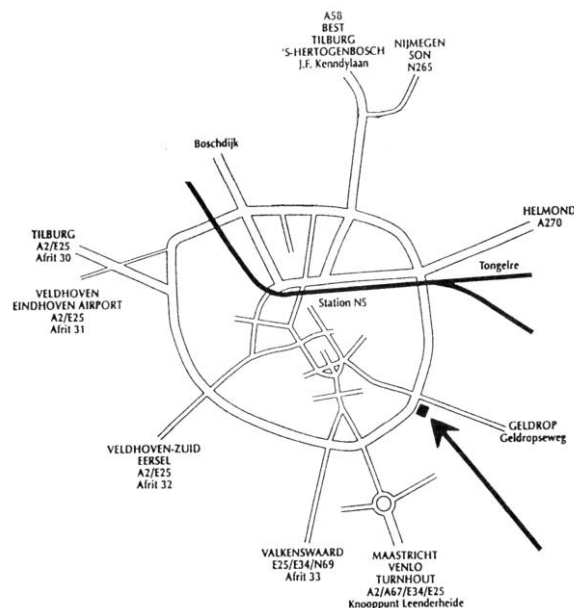

De praktijk is te bereiken:

Per openbaar vervoer vanaf station N.S. Eindhoven

- Buslijn 324 richting Geldrop-Coevering, halte Jan van Eykgracht
- Buslijn 320 richting Helmond via Asten, halte Otto Veniusweg
- Buslijn 24 richting Helmond, halte Otto Veniusweg

Per auto

- Vanuit Best, Tilburg en 's-Hertogenbosch richting Centrum-Helmond.

Daarna richting Tongelre aanhouden. Na het viaduct over het kanaal eerste afslag links richting Geldrop. Meteen na oversteken kruising de eerste straat rechts inslaan, Otto Veniusweg. Rechts vindt u de parkeerplaats van de Praktijk voor Parodontologie Eindhoven. Flatgebouw (Pius-kantoren) 3^e etage.

- Vanuit Helmond richting Centrum.

Bij de rotonde richting Tongelre aanhouden. Na het viaduct over het kanaal eerste afslag links richting Geldrop. Meteen na oversteken kruising de eerste straat rechts inslaan, Otto Veniusweg. Rechts vindt de parkeerplaats voor Parodontologie Eindhoven.

Flatgebouw (Pius-kantoren) 3^e etage.

- Vanuit Valkenswaard, Venlo en Maastricht richting Tongelre. Afslag Geldrop nemen.

Meteen na nemen van de afslag de eerste straat rechts inslaan, Otto Veniusweg. Rechts vindt u de parkeerplaats van de Praktijk voor Parodontologie Eindhoven.

Flatgebouw (Pius-kantoren) 3^e etage

Indien u gebruik maakt van een navigatie systeem, dan ingeven voor het parkeerterrein en ingang: Otto Veniusweg nr. 3, 5643 RD Eindhoven

Voor nadere informatie zie onze website: www.parodontologie-eindhoven.nl